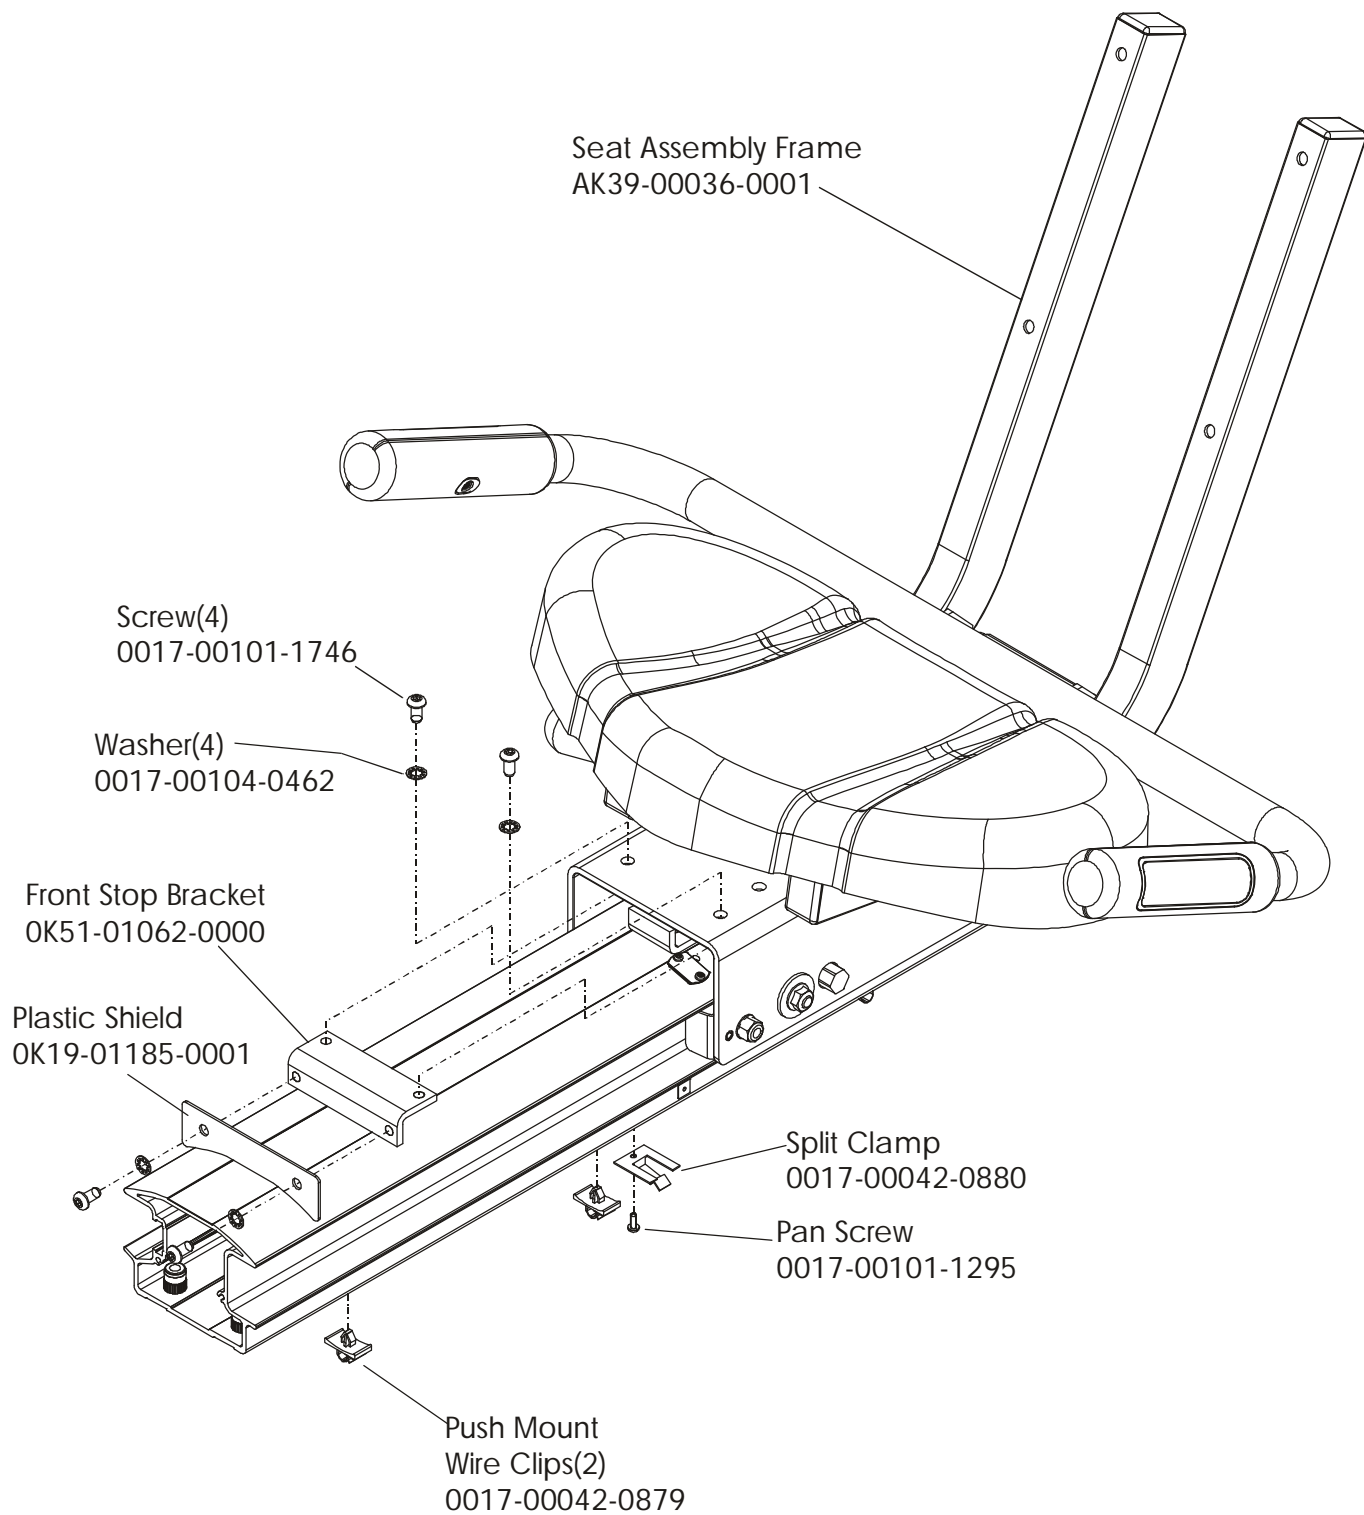

Description	Part No.
OPERATOR MANUAL	M051-00K39-A088
SERVICE MANUAL	M051-00K39-B012
POWER-SUPPLY: 12V; 4.5A (without line cord)	118E-00001-0161
LINE-CORD: DOM. 10A 125V	0017-00003-0704
LINE-CORD: CON 10A 250V	0017-00003-0691
LINE-CORD: 10A; U.K	0017-00003-0889
LINE-CORD: AUSTRALIA	0017-00003-0918
HARDWARE KIT	GK39-00002-0009

Locking Nut  
0017-00103-0117

Washer  
0017-00104-0044

Bolt  
0017-00101-0956

Idler Bracket Assembly  
AK63-00021-0000

Extrusion Assembly  
AK39-00027-0006

Locking Assembly  
AK51-00053-0001