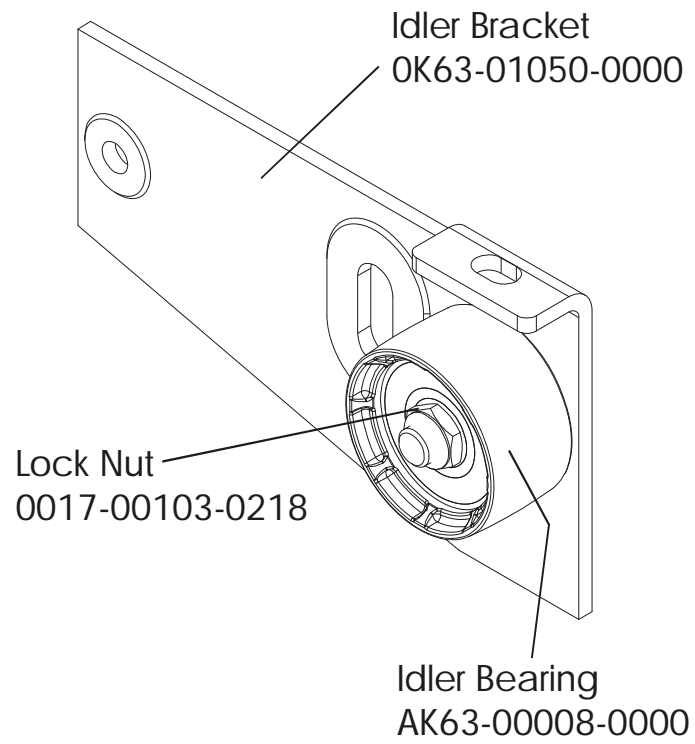

Description	Part No.
OPERATOR MANUAL	M051-00K39-A088
SERVICE MANUAL	M051-00K39-B012
POWER-SUPPLY: 12V; 4.5A (without line cord)	118E-00001-0161
LINE-CORD: DOM. 10A 125V	0017-00003-0704
LINE-CORD: CON 10A 250V	0017-00003-0691
LINE-CORD: 10A; U.K	0017-00003-0889
LINE-CORD: AUSTRALIA	0017-00003-0918
HARDWARE KIT	GK39-00002-0009

Recumbent Bike  
Shrouds, End Cap, and Crank Arm

95RE-0XXX-01  
S/N LRE100000 and up

Alternator Assembly  
AK63-00093-0000

Alternator Pulley  
OK61-02500-0001

Alternator  
0017-00009-0841

Brushes  
0017-00009-0859

Locking Nut  
0017-00103-0117

Washer  
0017-00104-0044

Bolt  
0017-00101-0956

Idler Bracket Assembly  
AK63-00021-0000

Extrusion Assembly  
AK39-00027-0006

Locking Assembly  
AK51-00053-0001