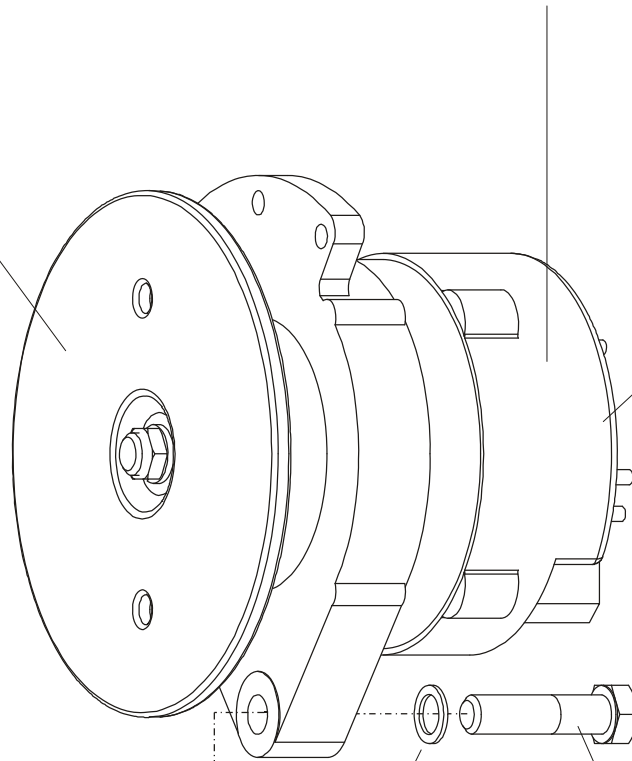

Alternator Assembly
AK63-00093-0000

Alternator Pulley
OK61-02500-0001

Alternator
0017-00009-0841

Brushes
0017-00009-0859

Locking Nut
0017-00103-0117

Washer
0017-00104-0044

Bolt
0017-00101-0956