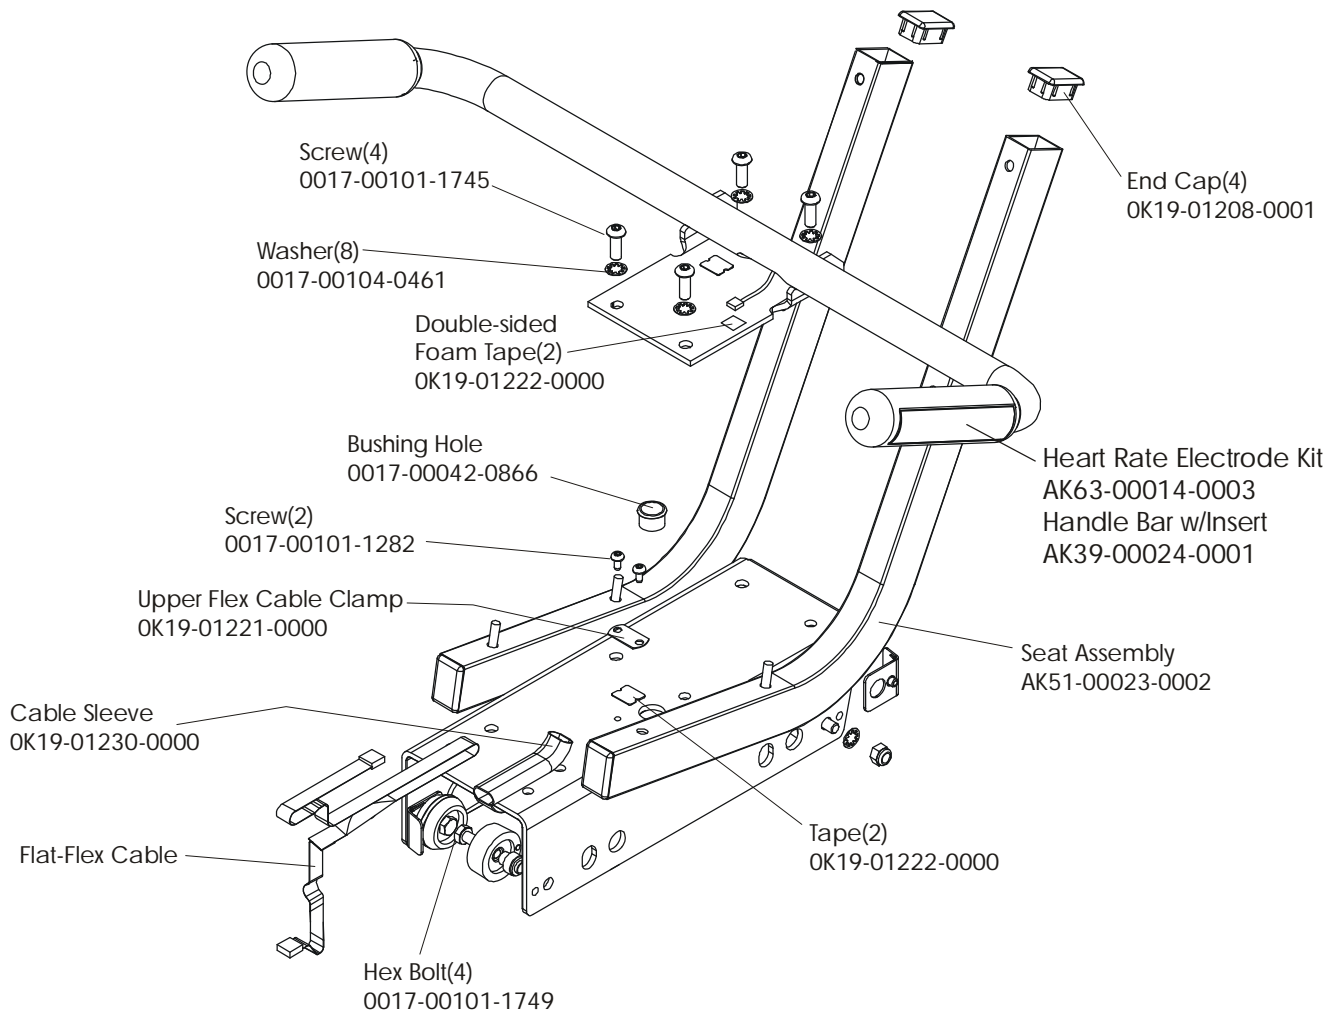

Description	Part No.
OPERATOR MANUAL	M051-00K39-A088
SERVICE MANUAL	M051-00K39-B012
POWER-SUPPLY: 12V; 4.5A (without line cord)	118E-00001-0161
LINE-CORD: DOM. 10A 125V	0017-00003-0704
LINE-CORD: CON 10A 250V	0017-00003-0691
LINE-CORD: 10A; U.K	0017-00003-0889
LINE-CORD: AUSTRALIA	0017-00003-0918
HARDWARE KIT	GK39-00002-0009

Recumbent Bike  
Shrouds, End Cap, and Crank Arm

95RE-0XXX-01  
S/N LRE100000 and up

Alternator Assembly  
AK63-00093-0000

Alternator Pulley  
OK61-02500-0001

Alternator  
0017-00009-0841

Brushes  
0017-00009-0859

Locking Nut  
0017-00103-0117

Washer  
0017-00104-0044

Bolt  
0017-00101-0956

Idler Bracket Assembly  
AK63-00021-0000

Extrusion Assembly  
AK39-00027-0006

Locking Assembly  
AK51-00053-0001