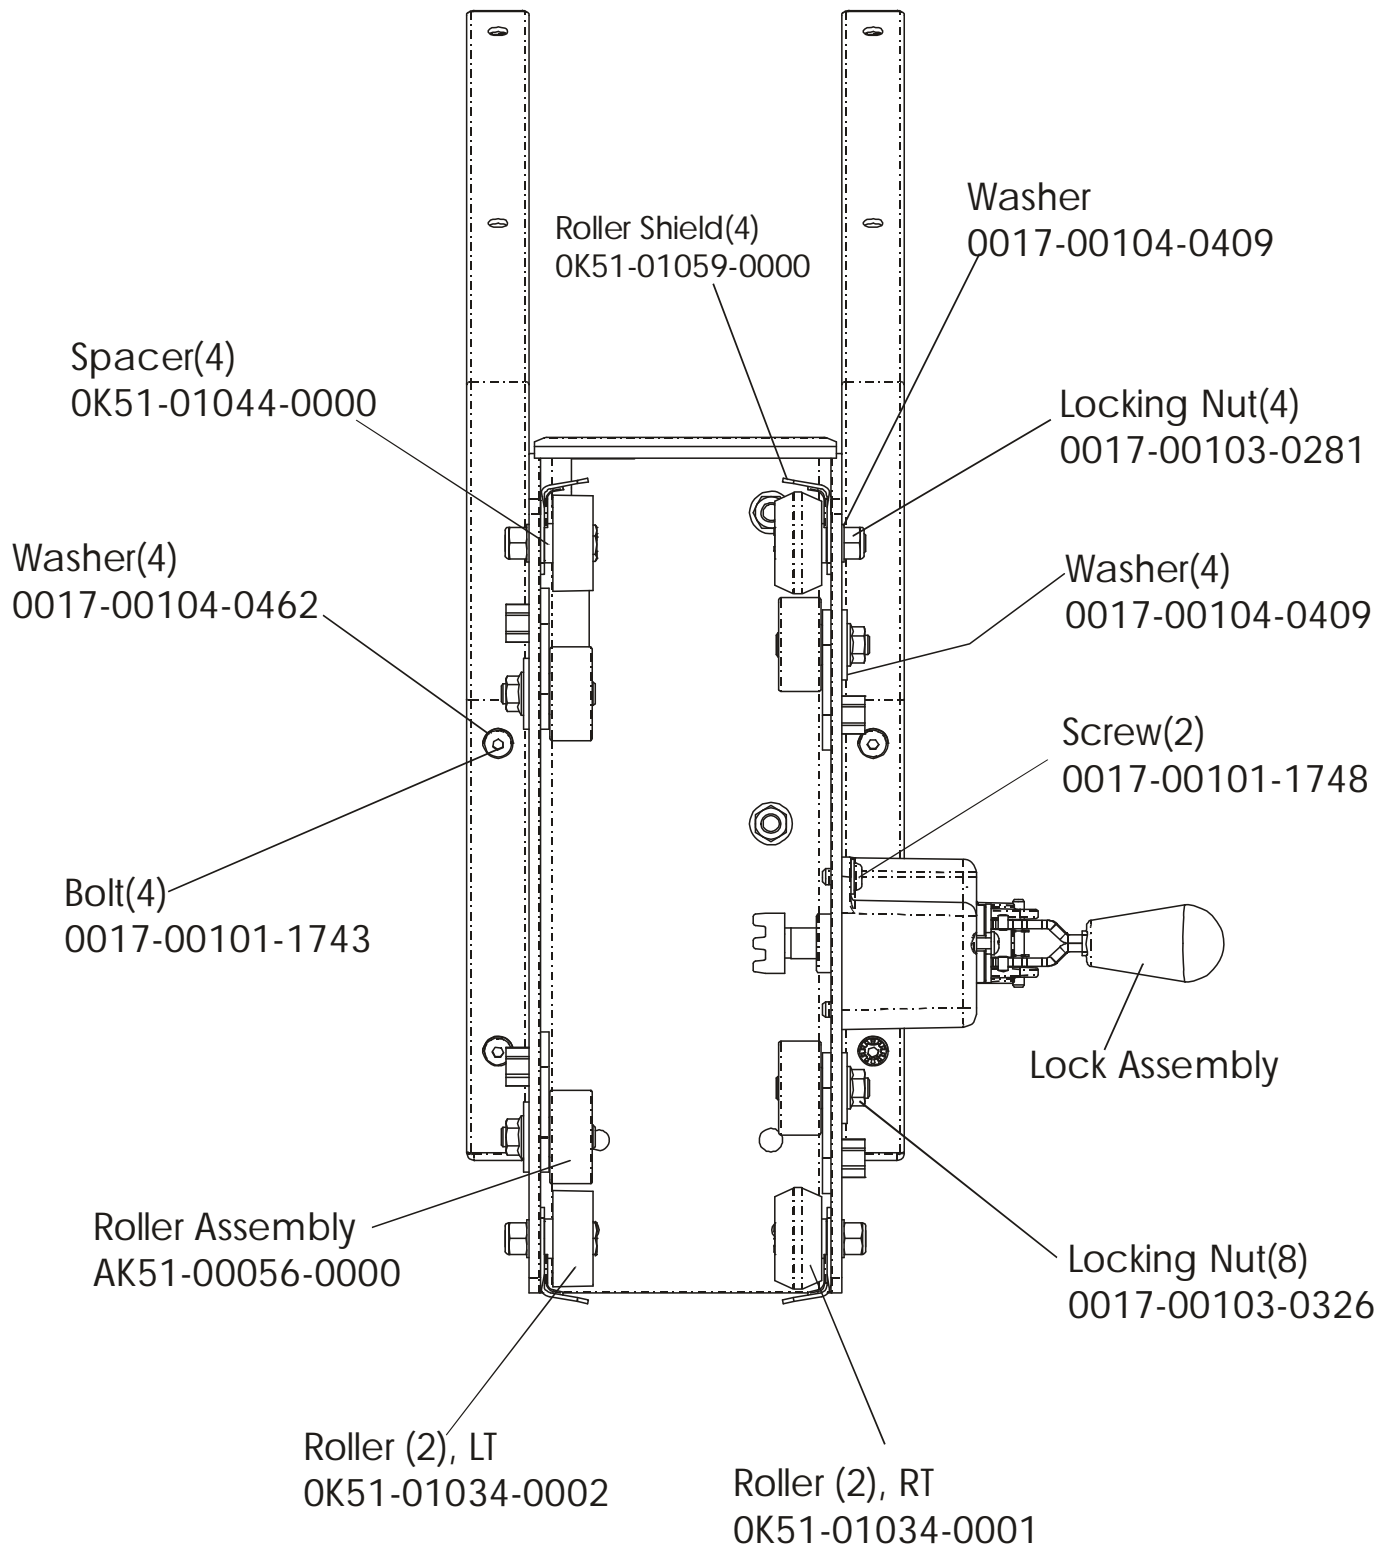

Description	Part No.
OPERATOR MANUAL	M051-00K39-A088
SERVICE MANUAL	M051-00K39-B012
POWER-SUPPLY: 12V; 4.5A (without line cord)	118E-00001-0161
LINE-CORD: DOM. 10A 125V	0017-00003-0704
LINE-CORD: CON 10A 250V	0017-00003-0691
LINE-CORD: 10A; U.K	0017-00003-0889
LINE-CORD: AUSTRALIA	0017-00003-0918
HARDWARE KIT	GK39-00002-0009

Locking Nut  
0017-00103-0117

Washer  
0017-00104-0044

Bolt  
0017-00101-0956

Idler Bracket Assembly  
AK63-00021-0000

Extrusion Assembly  
AK39-00027-0006

Locking Assembly  
AK51-00053-0001