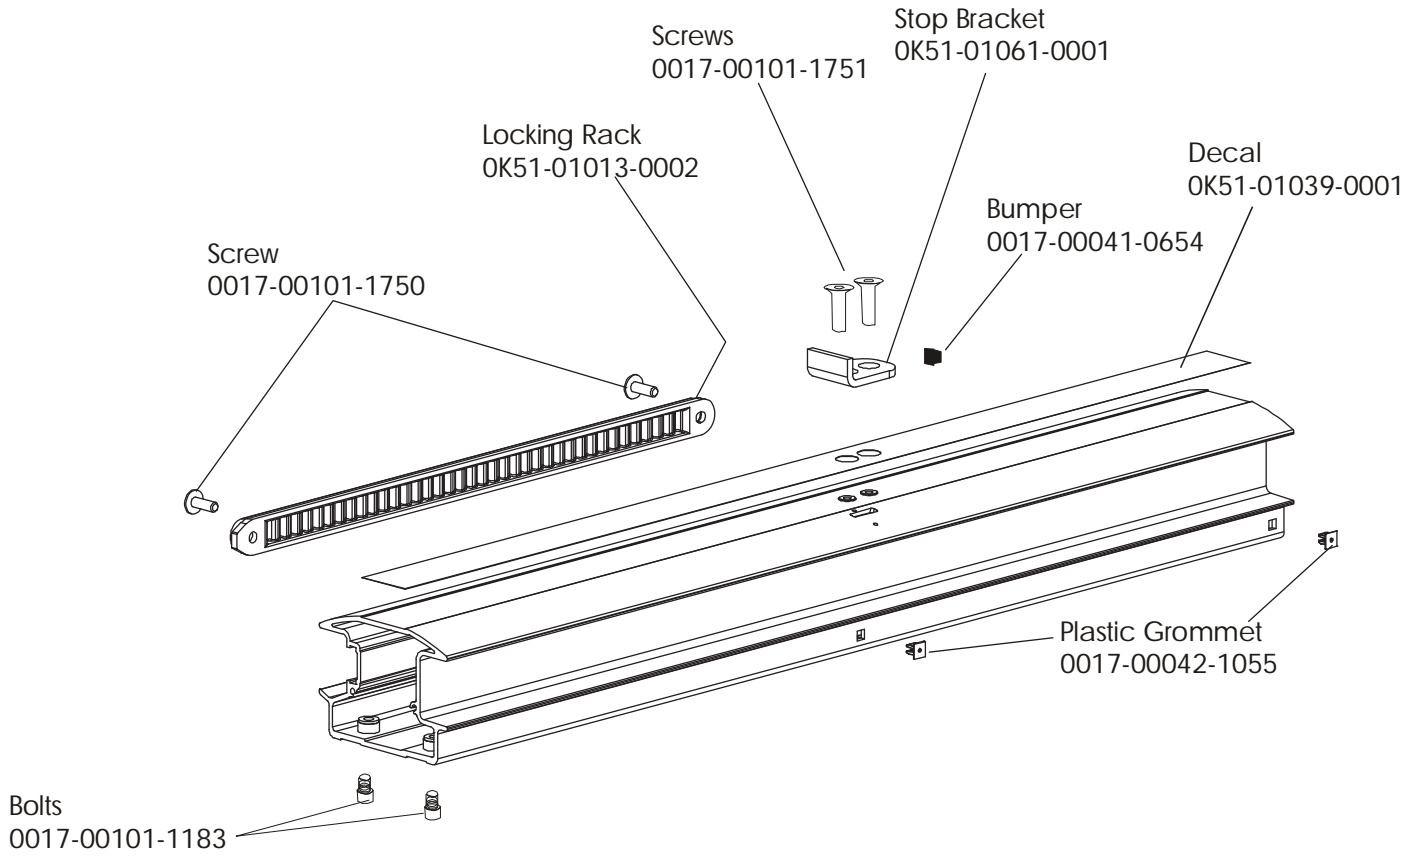

Description	Part No.
OPERATOR MANUAL	M051-00K39-A088
SERVICE MANUAL	M051-00K39-B012
POWER-SUPPLY: 12V; 4.5A (without line cord)	118E-00001-0161
LINE-CORD: DOM. 10A 125V	0017-00003-0704
LINE-CORD: CON 10A 250V	0017-00003-0691
LINE-CORD: 10A; U.K	0017-00003-0889
LINE-CORD: AUSTRALIA	0017-00003-0918
HARDWARE KIT	GK39-00002-0009

Locking Nut  
0017-00103-0117

Washer  
0017-00104-0044

Bolt  
0017-00101-0956

Idler Bracket Assembly  
AK63-00021-0000

Extrusion Assembly  
AK39-00027-0006

Locking Assembly  
AK51-00053-0001